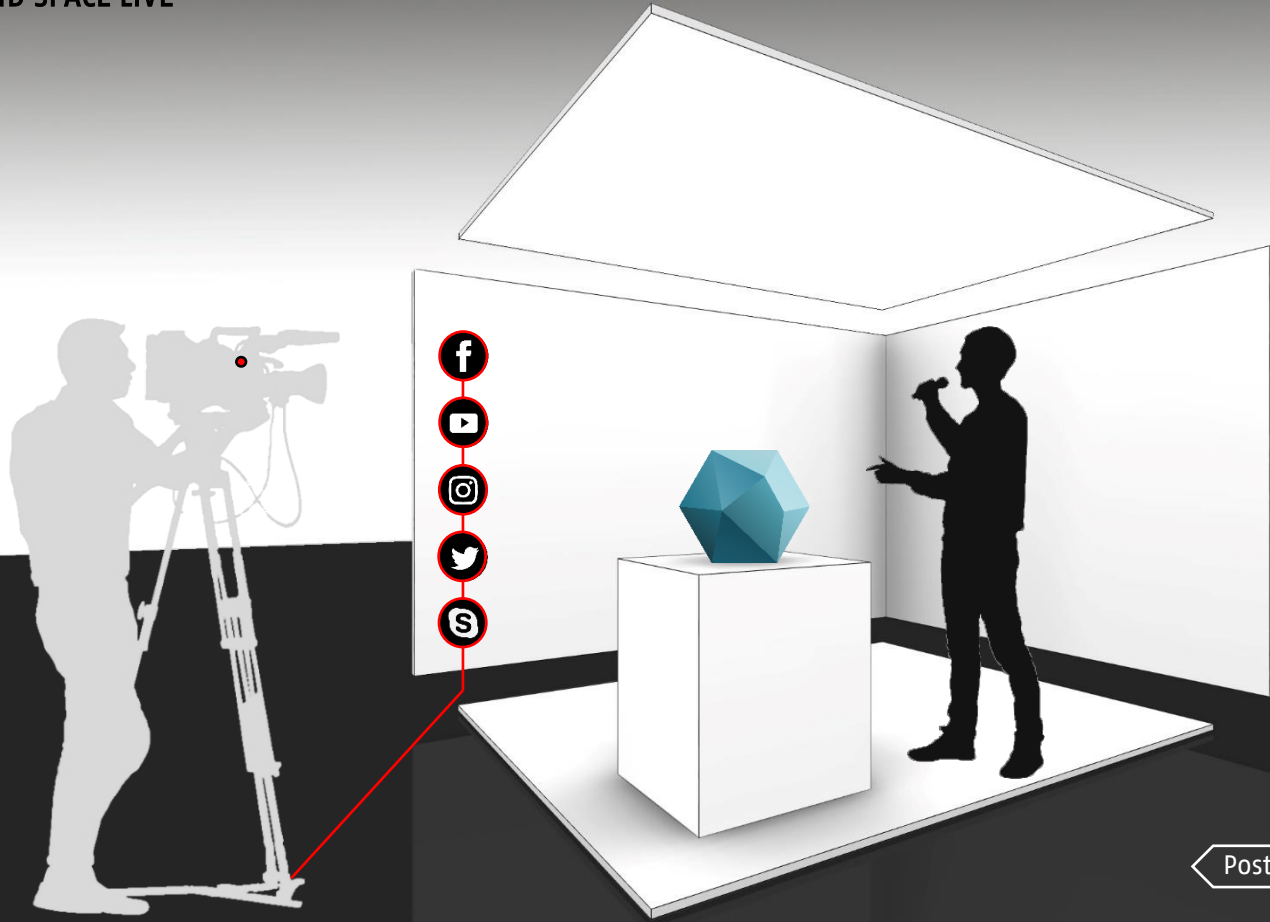

JEDERZEIT VERFÜGBAR. FLEXIBEL NUTZBAR.

Virtueller Rundgang

Produktpräsentation

Einbindung vorhandener Medien

Intuitive Bedienung

Live Chat Option

- **YouTube und Vimeo Videos** können in einer Szene über ein Popup Fenster wiedergegeben werden. Hierfür benötigen wir den Link zum Video.
- **Mehrseitige PDFs** können direkt verlinkt werden. Hierfür müssen die PDFs (mit Vorschaufunktion) auf Ihrem Server liegen.
- **Einzelne Bilddateien** können wir in hoher Auflösung wiedergeben.
- **Webseiten** können wir verlinken.
- Ein erstellter „Virtual Brand Space“ lässt sich **als „i-Frame“ einbetten**.
Nach Absprache ist auch ein **„Hosten“** des Datensatzes auf dem kundenseitigen Server möglich.

BRAND SPACE LIVE

AN UNSEREM STANDORT IN HALLE WESTFALEN
ODER BEI IHNEN VOR ORT BAUEN WIR
DIE INDIVIDUELLE BÜHNE FÜR IHR PRODUKT. *

KOMPAKT. INDIVIDUELL. SYMPATHISCH.

* Die aktuelle Reisebeschränkung muss bei der Planung berücksichtigt werden (z.B. Moderation durch externe Profis)