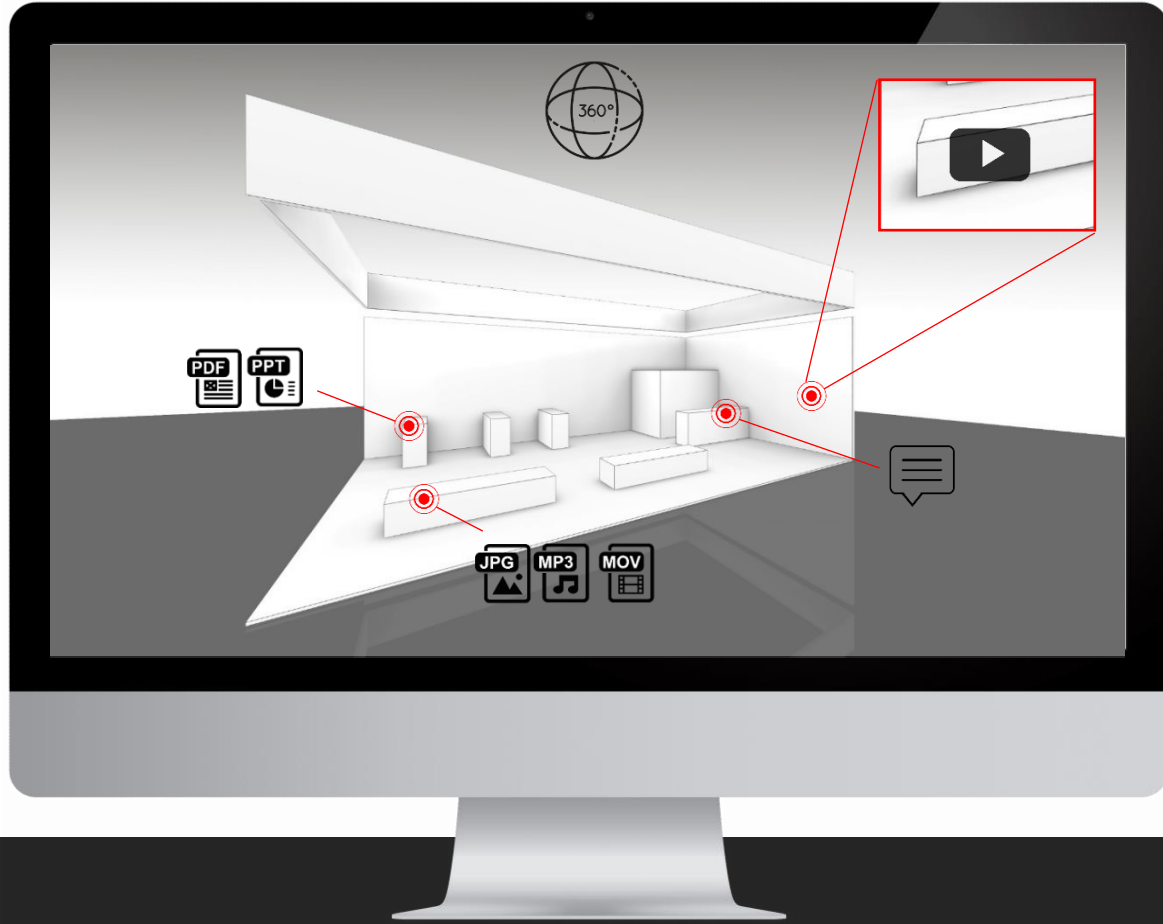

VERANSTALTUNG AUSGEFALLEN!

WIR WOLLEN HELFEN,
IHRE PRODUKTNEUHEITEN UND MESSEHIGHLIGHTS
IHREN ZIELGRUPPEN ZU PRÄSENTIEREN.

SCHNELL. KOSTENGÜNSTIG. EFFIZIENT.

BRAND SPACE VIRTUAL

WIR NUTZEN DIE AKTUELLE PLANUNG
UND BINDEN VORHANDENEN CONTENT ZU IHREN PRODUKTEN
IN DEN VIRTUELLEN MESSESTAND EIN.

JEDERZEIT VERFÜGBAR. FLEXIBEL NUTZBAR.

Virtueller Rundgang

Produktpräsentation

Einbindung vorhandener Medien

Intuitive Bedienung

Live Chat Option

- **YouTube und Vimeo Videos** können in einer Szene über ein Popup Fenster wiedergegeben werden. Hierfür benötigen wir den Link zum Video.
- **Mehrseitige PDFs** können direkt verlinkt werden. Hierfür müssen die PDFs (mit Vorschaufunktion) auf Ihrem Server liegen.
- **Einzelne Bilddateien** können wir in hoher Auflösung wiedergeben.
- **Webseiten** können wir verlinken.
- Ein erstellter „Virtual Brand Space“ lässt sich **als „i-Frame“ einbetten**.
Nach Absprache ist auch ein **„Hosten“** des Datensatzes auf dem kundenseitigen Server möglich.

BRAND SPACE LIVE

AN UNSEREM STANDORT IN HALLE WESTFALEN
ODER BEI IHNEN VOR ORT BAUEN WIR
DIE INDIVIDUELLE BÜHNE FÜR IHR PRODUKT. *

KOMPAKT. INDIVIDUELL. SYMPATHISCH.

* Die aktuelle Reisebeschränkung muss bei der Planung berücksichtigt werden (z.B. Moderation durch externe Profis)

Bühne

Produktpräsentation

Videopräsentation

Postproduction für Social Media und Webseiten

BRAND SPACE SECOND LIFE

WIR NUTZEN EINZELNE KOMPONENTEN DES GEPLANTEN
MESSESTANDES UND REALISIEREN EINE KOMPAKTE LÖSUNG
FÜR IHRE INDIVIDUELLE KUNDENVERANSTALTUNG.*