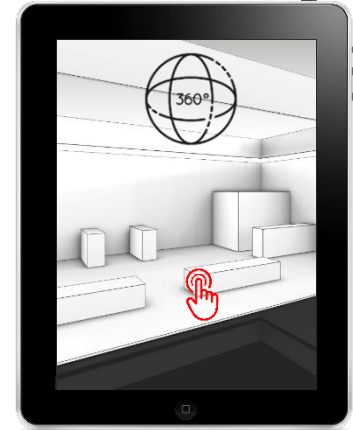

VERANSTALTUNG AUSGEFALLEN!

WIR WOLLEN HELFEN,
IHRE PRODUKTNEUHEITEN UND MESSEHIGHLIGHTS
IHREN ZIELGRUPPEN ZU PRÄSENTIEREN.

SCHNELL. KOSTENGÜNSTIG. EFFIZIENT.

BRAND SPACE VIRTUAL

WIR NUTZEN DIE AKTUELLE PLANUNG
UND BINDEN VORHANDENEN CONTENT ZU IHREN PRODUKTEN
IN DEN VIRTUELLEN MESSESTAND EIN.

JEDERZEIT VERFÜGBAR. FLEXIBEL NUTZBAR.

Virtueller Rundgang

Produktpräsentation

Einbindung vorhandener Medien

Intuitive Bedienung

Live Chat Option

- **YouTube und Vimeo Videos** können in einer Szene über ein Popup Fenster wiedergegeben werden. Hierfür benötigen wir den Link zum Video.
- **Mehrseitige PDFs** können direkt verlinkt werden. Hierfür müssen die PDFs (mit Vorschaufunktion) auf Ihrem Server liegen.
- **Einzelne Bilddateien** können wir in hoher Auflösung wiedergeben.
- **Webseiten** können wir verlinken.
- Ein erstellter „Virtual Brand Space“ lässt sich **als „i-Frame“ einbetten**.
Nach Absprache ist auch ein **„Hosten“** des Datensatzes auf dem kundenseitigen Server möglich.